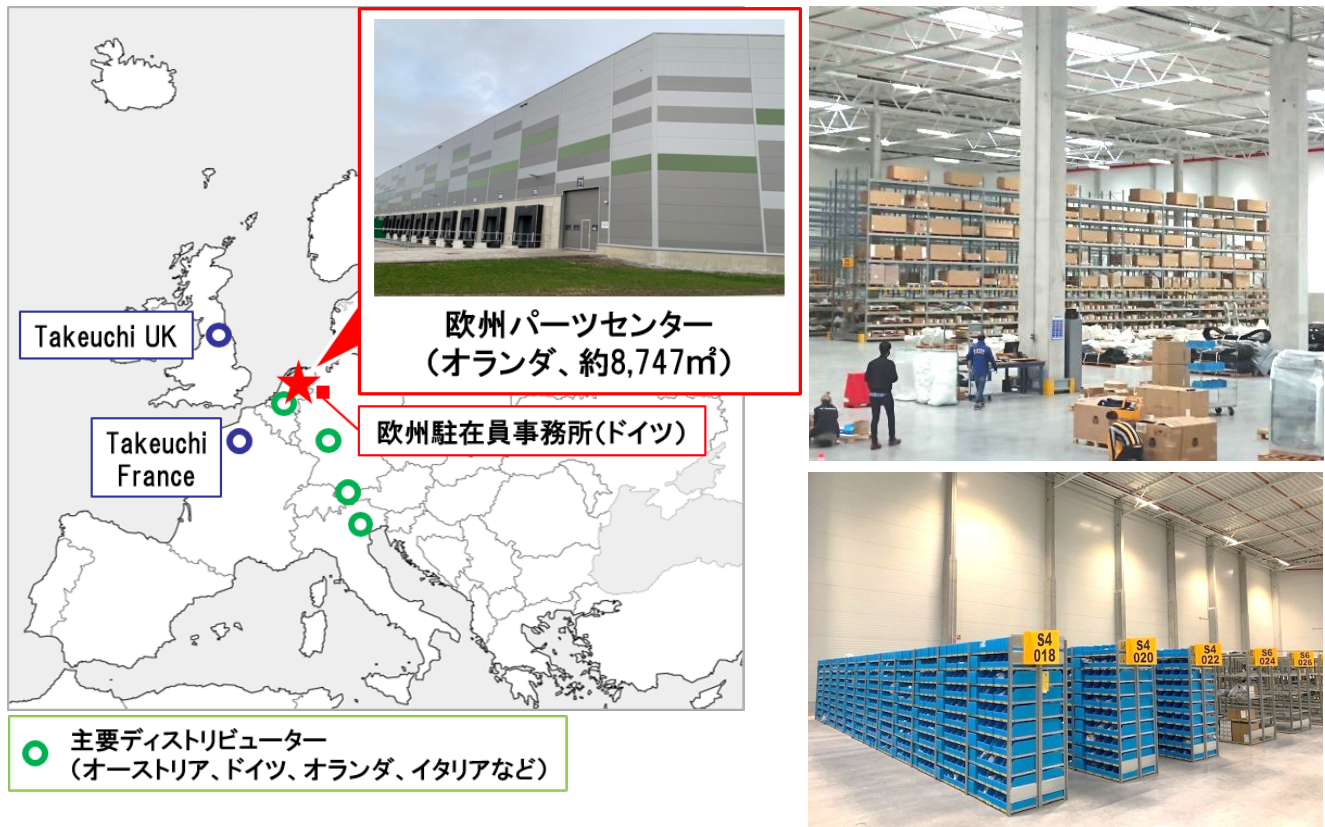

補用部品の供給体制を強化し、顧客満足度の向上に貢献

欧州パーツセンターをオランダに開設

小型建設機械を開発・製造・販売する株式会社竹内製作所(本社/長野県埴科郡坂城町、代表取締役社長/竹内敏也)は、オランダ王国ヘルダーラント州ネイメーヘンに『欧州パーツセンター』を開設し、2021年3月より業務を開始します。

当社グループは、連結売上高の半分近くを欧州市場で占めており、消費地に近く、拠点開設に有利な環境が整備されているオランダにパーツセンターを開設しました。倉庫の規模は8,747㎡(うちオフィス303㎡)で、欧州全土に向けて補用部品を在庫・供給していくのに十分な広さを確保しました。なお、倉庫業務に関しては、日本通運株式会社様と業務提携し、よりタイムリーで質の高いサービスを提供してまいります。

また、欧州パーツセンターの設置に合わせて、ドイツ連邦共和国ノルトライン＝ヴェストファーレン州デュッセルドルフに『欧州駐在員事務所』を開設し、同じく2021年3月に業務を開始します。同事務所は、イギリス、フランスの子会社及び欧州内のディストリビューターからの補用部品の注文の受付、各種相談に対応するほか、業務提携する日本通運株式会社様と協働して欧州パーツセンター全般の運営管理を行います。

当社では、アフターサポート体制の強化を重要な経営課題と認識し、改善に取り組んでおります。本件は、その一環として行われるもので、顧客満足度の向上に大きく貢献することはもとより、TAKEUCHIブランドの向上、新規顧客の獲得、製品本体の販売増加にもつなげてまいります。